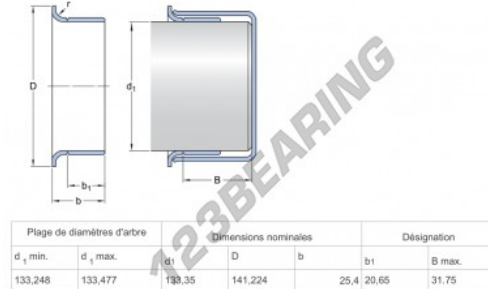

Speedi-Sleeve 99525-SKF - 99525-SKF

<https://www.123kugellager.ch/abdichtung/zubehor/speedi-sleeve/99525-skf>

PRODUKTMERKMALE

Marke	SKF
N° Ean13	85311043052
Innendurchmesser	133 mm
Dicke	25 mm
Außendurchmesser	141 mm
Gewicht	268 g
Verpackung	1
Standard	Ohne Standard