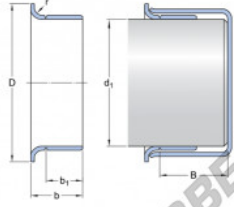

Speedi-Sleeve 99475-SKF - 99475-SKF

<https://www.123kugellager.ch/abdichtung/zubehor/speedi-sleeve/99475-skf>

Plage de diamètres d'arbre		Dimensions nominales			Désignation	
d ₁ min.	d ₁ max.	d ₁	D	b	b ₁	B max.
120,548	120,752	120,65	127		19,05 12,7	38,1

PRODUKTMERKMALE

Marke	SKF
N° Ean13	85311042949
Innendurchmesser	120 mm
Dicke	19 mm
Außendurchmesser	127 mm
Gewicht	270 g
Verpackung	1
Standard	Ohne Standard

kontakt@123kugellager.ch

+49 (0) 800 001 076 6