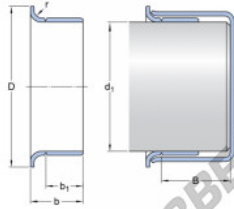

Speedi-Sleeve 99853-SKF - 99853-SKF

<https://www.123kugellager.ch/abdichtung/zubehor/speedi-sleeve/99853-skf>

Plage de diamètres d'arbre		Dimensions nominales		Désignation		
d ₁ min.	d ₁ max.	d ₁	D	b	er1	B max.
95.25	95.428	95.25	102.108		22.225 17.475	45.72

PRODUKTMERKMALE

Marke	SKF
N° Ean13	85311186056
Innendurchmesser	95 mm
Dicke	22 mm
Verpackung	1

kontakt@123kugellager.ch

+49 (0) 800 001 076 6

CRT4 de Lesquin 60 Rue Du Haut De Sainghin 59273 Fretin FRANCE