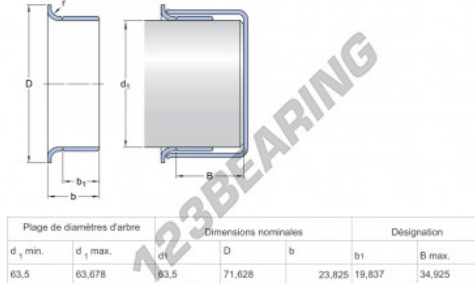

### PRODUKTMERKMALE

|                  |             |
|------------------|-------------|
| Marke            | SKF         |
| N° Ean13         | 85311185929 |
| Innendurchmesser | 63.5 mm     |
| Dicke            | 23 mm       |
| Gewicht          | 98 g        |
| Verpackung       | 1           |