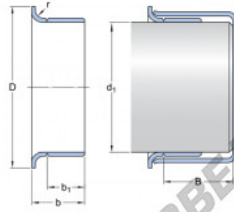

Speedi-Sleeve 99833-SKF - 99833-SKF

<https://www.123kugellager.ch/abdichtung/zubehor/speedi-sleeve/99833-skf>

Plage de diamètres d'arbre		Dimensions nominales			Désignation	
d ₁ min.	d ₁ max.	d ₁	D	b	b ₁	B max.
49,124	49,276	49,225	56,363	17,475	14,3	25,4

PRODUKTMERKMALE

Marke	SKF
N° Ean13	85311185851
Innendurchmesser	49.12 mm
Dicke	17.48 mm
Außendurchmesser	49.28 mm
Gewicht	73 g
Verpackung	1
Standard	Ohne Standard

kontakt@123kugellager.ch

+49 (0) 800 001 076 6