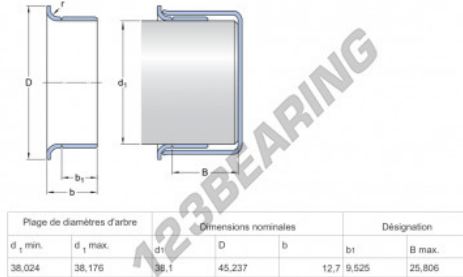

Speedi-Sleeve 99823-SKF - 99823-SKF

<https://www.123kugellager.ch/abdichtung/zubehor/speedi-sleeve/99823-skf>

PRODUKTMERKMALE

Marke	SKF
N° Ean13	3616060567291
Innendurchmesser	38.1 mm
Dicke	12 mm
Verpackung	1