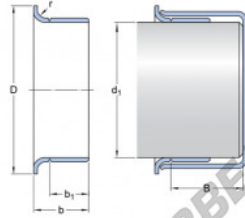

## Speedi-Sleeve 99141-SKF - 99141-SKF

<https://www.123kugellager.ch/abdichtung/zubehor/speedi-sleeve/99141-skf>

Plage de diamètres d'arbre		Dimensions nominales			Désignation	
d <sub>1</sub> min.	d <sub>1</sub> max.	d <sub>1</sub>	D	b	b1	B max.
31.42	31.547	31.496	39.116	11.125	8.001	17.475

### PRODUKTMERKMALE

Marke	SKF
N° Ean13	85311041331
Innendurchmesser	31.42 mm
Dicke	39.116 mm
Verpackung	1

[kontakt@123kugellager.ch](mailto:kontakt@123kugellager.ch)

+49 (0) 800 001 076 6

CRT4 de Lesquin 60 Rue Du Haut De Sainghin 59273 Fretin FRANCE