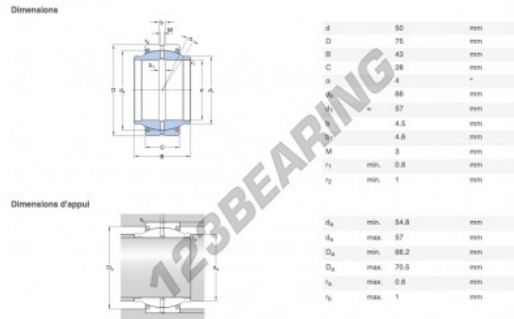

## Gelenklager GE GEM50-ES-2RS-SKF - GEM50-ES-2RS-SKF

<https://www.123kugellager.ch/kugellager-gehauselager/gelenkkopfe-gelenklager/ge/gem50-es-2rs-skf>

### PRODUKTMERKMALE

Marke	SKF
N° Ean13	7316577003362
Innendurchmesser	50 mm
Außendurchmesser	75 mm
Dicke	43 mm
Typ	GE
Gewicht	560 g
Gewinde	NA
Schmierung	mit
Verpackung	1

[kontakt@123kugellager.ch](mailto:kontakt@123kugellager.ch)