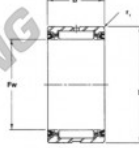

Nadelhülsenlager SJ7355-SS-RBC - SJ7355-SS-RBC

<https://www.123kugellager.ch/kugellager-gehauselager/nadellager/nadelhulsenlager/sj7355-ss-rbc>

Precision Ground Heavy Duty Needle Roller Bearings with Seals

All dimensions in inches.

PRODUKTMERKMALE

Marke	RBC
N° Ean13	3663952531632
Innendurchmesser	50.8 mm
Außendurchmesser	65.088 mm
Dicke	31.75 mm
Gewicht	255 g
Verpackung	1

kontakt@123kugellager.ch

+49 (0) 800 001 076 6

CRT4 de Lesquin 60 Rue Du Haut De Sainghin 59273 Fretin FRANCE