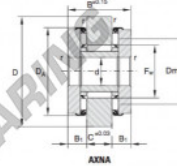

Andere Lager AXNA1240-NADELLA - AXNA1240-NADELLA

<https://www.123kugellager.ch/kugellager-gehauselager/andere-lager/axna1240-nadella>

**Precision combined bearings,
with adjustable axial preload**

AXNA and AXNAT series

Shaft Ø mm	Designation		d mm	D mm	F_d mm	D₁ mm	D_m mm	B mm	C mm	B₁ mm	r mm	Mounting			
	AXNA	AXNAT										Screw TCE¹⁾ class 12.9	N° screws	E mm	Torque Nm
12	12 40		12	40	16.8	32	24.8	22	8	7	0.35				

Load Ratings kN				Speed Ratings min⁻¹	Preload ¹⁾ N	Rotation ²⁾ torque Nmm	Rigidity K ³⁾ N/mm	Shaft threading	Weight kg	Designation
radial	axial	Stat. Co								
Dyn. C	Stat. Co	Dyn. C	Stat. Co	10 000	532	220	120	12 x 1.5	0.133	AXNA 12 40

PRODUKTMERKMALE

Marke	NADELLA
N° Ean13	3663952530178
Innendurchmesser	12 mm
Außendurchmesser	32 mm
Dicke	22 mm
Gewicht	133 g
Verpackung	1

kontakt@123kugellager.ch

+49 (0) 800 001 076 6

CRT4 de Lesquin 60 Rue Du Haut De Sainghin 59273 Fretin FRANCE