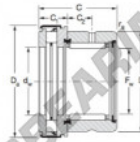

Nadelhülsenlager RAXZ520-NADELLA - RAXZ520-NADELLA

<https://www.123kugellager.ch/kugellager-gehauselager/nadellager/nadelhulsenlager/raxz520-nadella>

Combined bearings with incorporated thrust plate RAXPZ 400 – RAXZ 500

Machine-tool quality combined bearings
RAXNPZ 400,
RAXNZ 500 series

RAXZ 500 - RAXNZ 500

Shaft Ø mm	Designations		F _r mm	D mm	C mm	d _s mm	D _s mm	C ₁ mm	C ₂ mm	F _s mm
	RAXPZ 400 series	RAXZ 500 series								
20		RAXZ 520	20	30	29	20	35.4	11	9	0.85

Load Ratings kN				Speed rating min ⁻¹	Weight kg	Shaft Ø mm
Radial		Axial				
Dyn. C	Stat. C ₀	Dyn. C	Stat. C ₀			
14.8	23.7	22	54	9000	0.086	20

PRODUKTMERKMALE

Marke	NADELLA
N° Ean13	3616060472540
Innendurchmesser	20 mm
Außendurchmesser	30 mm
Dicke	29 mm
Gewicht	86 g
Verpackung	1
Standard	Ohne Standard