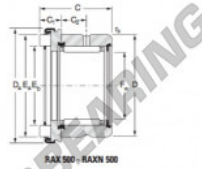

## Combined bearings RAX 400 – RAX 500

Machine-tool  
quality combined  
bearings  
RAXN 400,  
RAXN 500  
series

Shaft Ø mm	Designations		F <sub>r</sub> mm	C mm	D mm	D <sub>1</sub> mm	E <sub>1</sub> mm	E <sub>2</sub> mm	C <sub>1</sub> mm	C <sub>2</sub> mm	r <sub>1</sub> mm
	RAX 400 series	RAX 500 series									
60		RAX500	60	32	72	85.4	63.5	79.5	11	11	1.3

Load Ratings kN				Speed Rating min <sup>-1</sup>	Weight kg	Inner ring	Thrust plate		Shaft Ø mm
Radial		Axial					Thin	Thick	
Dyn. C	Stat. C <sub>0</sub>	Dyn. C	Stat. C <sub>0</sub>						
31.9	78.1	71.0	255.0	3500	0.327	JR 55x60x25	CP 60 65	CP 4 60 65	60

## PRODUKTMERKMALE

Marke	NADELLA
N° Ean13	3663952529844
Innendurchmesser	60 mm
Außendurchmesser	72 mm
Dicke	32 mm
Gewicht	327 g
Verpackung	1
Standard	Ohne Standard

[kontakt@123kugellager.ch](mailto:kontakt@123kugellager.ch)