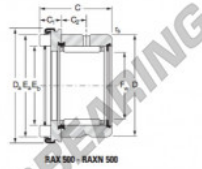

Nadelhülsenlager RAX530-NADELLA - RAX530-NADELLA

<https://www.123kugellager.ch/kugellager-gehauselager/nadellager/nadelhulsenlager/rax530-nadella>

Combined bearings RAX 400 – RAX 500

Machine-tool
quality combined
bearings
RAXN 400,
RAXN 500
series

Shaft Ø mm	Designations		F _r mm	C mm	D mm	D ₁ mm	E ₁ mm	E ₂ mm	C ₁ mm	C ₂ mm	r ₁ mm
	RAX 400 series	RAX 500 series									
30		RAX530	30	26	42	47	32.7	42.3	8	9	0.85

Load Ratings kN				Speed Rating min ⁻¹	Weight kg	Inner ring	Thrust plate		Shaft Ø mm
Radial		Axial					Thin	Thick	
Dyn. C	Stat. C ₀	Dyn. C	Stat. C ₀						
20.2	34.6	26.5	77.0	6500	0.118	JR 25x30x20	CP 30 47	CP 3 30 47	30

PRODUKTMERKMALE

Marke	NADELLA
N° Ean13	3663952529752
Innendurchmesser	30 mm
Außendurchmesser	42 mm
Dicke	26 mm
Gewicht	118 g
Verpackung	1

kontakt@123kugellager.ch

+49 (0) 800 001 076 6

CRT4 de Lesquin 60 Rue Du Haut De Sainghin 59273 Fretin FRANCE