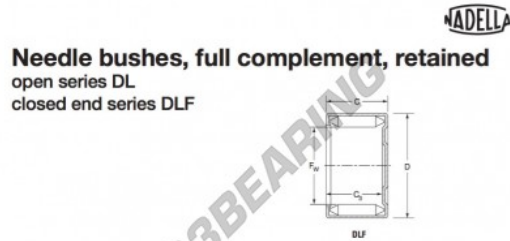

## Nadelhülsenlager DLF3025-NADELLA - DLF3025-NADELLA

<https://www.123kugellager.ch/kugellager-gehauselager/nadellager/nadelhulsenlager/dlf3025-nadella>

Shaft Ø mm	Designation	Fw mm	D mm	C mm	C <sub>1</sub> mm	Load Ratings kN		Speed limit min <sup>-1</sup>		Weight kg	Internal ring
						Dynamic C	Static C <sub>0</sub>	Grease	Oil		
30	DLF 30 25	30	38	25	22.7	35.5	76.0	6500	10000	0.068	JR25x30x25

### PRODUKTMERKMALE

Marke	NADELLA
N° Ean13	3663952528915
Innendurchmesser	30 mm
Außendurchmesser	38 mm
Dicke	25 mm
Gewicht	68 g
Verpackung	1

[kontakt@123kugellager.ch](mailto:kontakt@123kugellager.ch)

+49 (0) 800 001 076 6