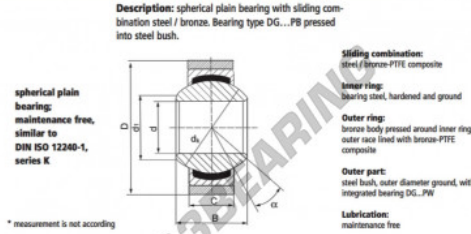

### S20-PW

order number	measurement [mm]				
type	B	C	d <sub>1</sub>		
S 20 PW	20	25	18,00		
type	D	measurement [mm]	α [°]	load rating C <sub>0</sub> [N]	weight [kg]
S 20 PW	46*	34,9	15	157	0,230

## PRODUKTMERKMALE

Marke	DURBAL
N° Ean13	3663952510835
Innendurchmesser	20 mm
Innendurchmesser	0.787" inch
Außendurchmesser	46 mm
Außendurchmesser	1.811" inch
Dicke	18 mm
Dicke	0.709" inch
Typ	GEEW
Gewicht	230 g
Schmierung	ohne
Verpackung	1