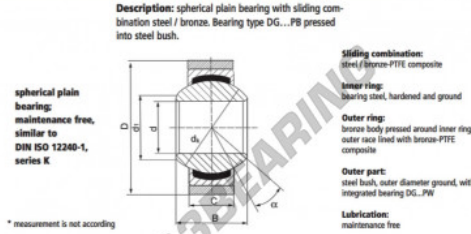

Kugelgelenke GEEW S16-PW-DURBAL - S16-PW-DURBAL

<https://www.123kugellager.ch/kugellager-gehauselager/gelenkkopfe-gelenklager/geew/s16-pw-durbal>

S16-PW

order number	measurement [mm]			
type	B	C	d ₁	
S 16 PW	16	21	15,00	19,3

type	D	d ₁	α [°]	load rating C ₀ [N]	weight [kg]
S 16 PW	38*	28,5	15	107	0,130

PRODUKTMERKMALE

Marke	DURBAL
N° Ean13	3663952510798
Innendurchmesser	16 mm
Innendurchmesser	0.63" inch
Außendurchmesser	38 mm
Außendurchmesser	1.496" inch
Dicke	15 mm
Dicke	0.591" inch
Typ	GEEW
Gewicht	130 g
Schmierung	ohne
Verpackung	1