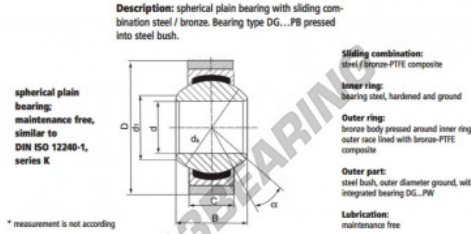

Kugelgelenke GEEW S12-PW-DURBAL - S12-PW-DURBAL

<https://www.123kugellager.ch/kugellager-gehauselager/gelenkkopfe-gelenklager/geew/s12-pw-durbal>

S12-PW

order number	measurement [mm]			
type	B	C	d ₁	
S 12 PW	12	16	12,00 15,4	

type	D	measurement [mm]	α [°]	load rating C ₀ [N]	weight [kg]
S 12 PW	30*	22,2	13	67	0,080

PRODUKTMERKMALE

Marke	DURBAL
N° Ean13	3663952510750
Innendurchmesser	12 mm
Außendurchmesser	30 mm
Dicke	12 mm
Typ	GEEW
Gewicht	80 g
Gewinde	Rechtsgewinde
Schmierung	ohne
Verpackung	1