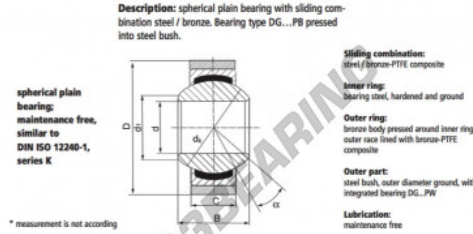

Kugelgelenke GEEW S12-PW-DURBAL - S12-PW-DURBAL

<https://www.123kugellager.ch/kugellager-gehauselager/gelenkkopfe-gelenklager/geew/s12-pw-durbal>

S12-PW

order number	measurement [mm]			
type	D	B	C	d ₁
S 12 PW	12	16	12,00	15,4

type	D	measurement [mm]	d ₁	α [°]	load rating C ₀ [N]	weight [kg]
S 12 PW	30°	22,2	13	67	0,080	

PRODUKTMERKMALE

Marke	DURBAL
N° Ean13	3663952510750
Innendurchmesser	12 mm
Außendurchmesser	30 mm
Dicke	12 mm
Typ	GEEW
Gewicht	80 g
Gewinde	Rechtsgewinde
Schmierung	ohne
Verpackung	1