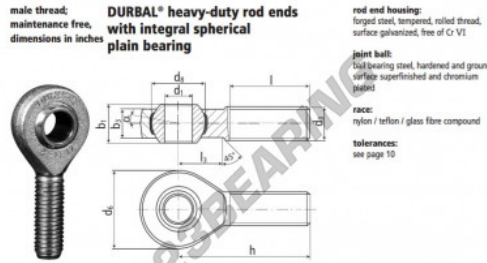

### BEM1/1-21-501

order number		measurements [inches]		weight		basic load rating	
type	right hand thread / left hand thread	d <sub>1</sub>	d <sub>5</sub> class 2	d <sub>6</sub>	d <sub>8</sub>	h <sub>1</sub>	h <sub>3</sub>
BEM 1/1 -21	-501	1.000	1.0000-14 UNS	2.362	1.688	1.220	.866
measurements [inches]		weight		basic load rating		stat.	
type	h	l	l <sub>3</sub>	α <sub>1</sub> [°]	α <sub>2</sub> [°]	(kg)	(N)
BEM 1/1	3.720	2.244	1.200	15,5	10,0	0,562	45350 113380

## PRODUKTMERKMALE

Marke	DURBAL
N° Ean13	3663952510507
Innendurchmesser	25.4 mm
Außendurchmesser	59.99 mm
Dicke	30.99 mm
Typ	-
Gewicht	562 g
Gewinde	-
Schmierung	-
Verpackung	-

[kontakt@123kugellager.ch](mailto:kontakt@123kugellager.ch)