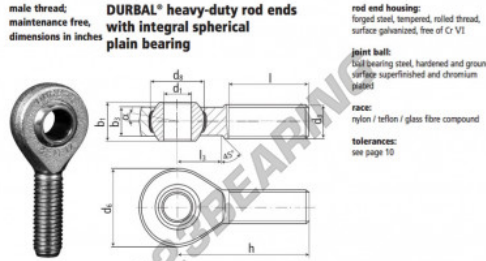

Winkelgelenke SA BEM1-1-20-501-DURBAL - BEM1-1-20-501-DURBAL

<https://www.123kugellager.ch/kugellager-gehauselager/gelenkkopfe-gelenklager/sa/bem1-1-20-501-durbal>

BEM1/1-20-501

order number		measurements [inches]									
type	right hand thread / left hand thread	d ₁	d ₂ class 2	d ₃	d ₄	d ₅	d ₆	d ₇	d ₈	d ₉	d ₁₀
BEM 1/1 -20	-501	1.000	1.0000-12 UNF	2.362	1.688	1.220	.866				
measurements [inches]		weight			basic load rating						
type	h	l	l ₃	α ₁ [°] [°]	α ₂ [°] [°]	(kg)	dyn. [N]	stat. C ₀ [N]			
BEM 1/1	3.720	2.244	1.200	15,5	10,0	0,562	45350	113380			

PRODUKTMERKMALE

Marke	DURBAL
N° Ean13	3663952510491
Innendurchmesser	25.4 mm
Außendurchmesser	59.99 mm
Dicke	30.99 mm
Typ	SA
Gewicht	562 g
Gewinde	Rechtsgewinde
Schmierung	ohne
Verpackung	1

kontakt@123kugellager.ch