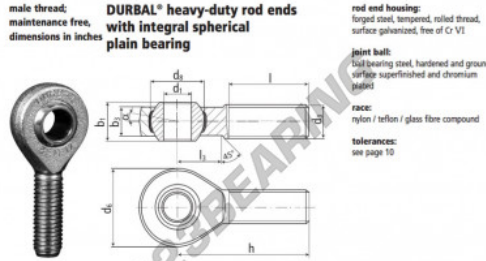

Winkelgelenke SA BEM1-1-20-502-DURBAL - BEM1-1-20-502-DURBAL

<https://www.123kugellager.ch/kugellager-gehauselager/gelenkkopfe-gelenklager/sa/bem1-1-20-502-durbal>

BEM1/1-20-502

order number		measurements [inches]							
type	right hand thread / left hand thread	d ₁	d ₂ class 2						
BEM 1/1 -20	-502	1.000	1.0000-12 UNF						
measurements [inches]		weight		basic load rating					
type	h	l	l ₃	α ₁ [°]	α ₂ [°]	(kg)	C	dyn. rating	stat. rating
BEM 1/1	3.720	2.244	1.200	15,5	10,0	0,562	45350	113380	

PRODUKTMERKMALE

Marke	DURBAL
N° Ean13	3663952510484
Innendurchmesser	25.4 mm
Außendurchmesser	59.99 mm
Dicke	30.99 mm
Typ	SA
Gewicht	562 g
Gewinde	Linksgewinde
Schmierung	ohne
Verpackung	1

kontakt@123kugellager.ch