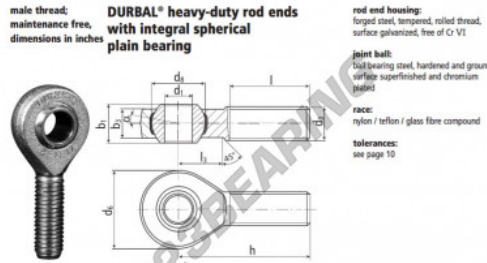

### BEM5/8-20-502

order number		measurements [inches]						
type	right hand thread left hand thread	d <sub>1</sub>	d <sub>2</sub> class 2	d <sub>3</sub>	d <sub>4</sub>	l <sub>1</sub>	l <sub>2</sub>	
BEM 5/8 -20	-502	.625	.6250-18 UNF	1.654	1.125	.827	.590	
		measurements [inches]				weight	basic load rating	
type	h	l	l <sub>3</sub>	α <sub>1</sub> <sup>°</sup> [°]	α <sub>2</sub> <sup>°</sup> [°]	(kg)	dyn. C (N)	stat. C <sub>0</sub> (N)
BEM 5/8	2.618	1.574	.944	15,5	8,5	0,202	22410	56020

## PRODUKTMERKMALE

Marke	DURBAL
N° Ean13	3663952510446
Innendurchmesser	15.88 mm
Außendurchmesser	42.01 mm
Dicke	21.01 mm
Typ	-
Gewicht	202 g
Gewinde	-
Schmierung	-
Verpackung	-

[kontakt@123kugellager.ch](mailto:kontakt@123kugellager.ch)