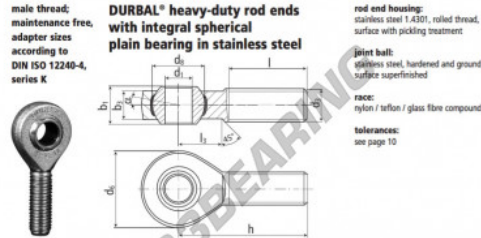

Winkelgelenke SA BEM14-60-502-DURBAL - BEM14-60-502-DURBAL

<https://www.123kugellager.ch/kugellager-gehauselager/gelenkkopfe-gelenklager/sa/bem14-60-502-durbal>

BEM14-60-502

order number		measurements [mm]	
type	right thread / left thread	d ₁	d ₂
BEM 14 -60	-502	14	M 14
		measurements [mm]	
type	h	l	l ₁
BEM 14	60	36	20

measurements [mm]		weight		basic load rating	
d ₃	d ₄	kg	dyn	stat.	dyn
14	36	0,127	9480	27600	

PRODUKTMERKMALE

Marke	DURBAL
N° Ean13	3663952509778
Innendurchmesser	14 mm
Innendurchmesser	0.551" inch
Außendurchmesser	36 mm
Außendurchmesser	1.417" inch
Dicke	19 mm
Dicke	0.748" inch
Typ	SA
Gewicht	127 g
Gewinde	Linksgewinde
Schmierung	ohne
Verpackung	1