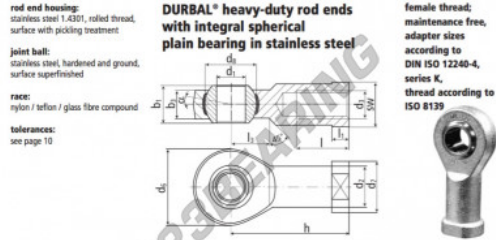

Gelenkköpfe SI

BEF30-60-502-DURBAL - BEF30-60-502-DURBAL

<https://www.123kugellager.ch/kugellager-gehauselager/gelenkkopfe-gelenklager/si/bef30-60-502-durbal>

BEF30-60-502

order number		measurements [mm]									
type	right hand thread	left hand thread	d ₁	d ₂	d ₃	d ₆	d ₇	d ₈	b ₁	b ₃	
BEF 30	-60	-502	30	40,0	M 30 x 2	70	50	50,75	37	25,0	
type		measurements [mm]							weight	basic load rating	
h	l	l ₁	l ₃	SW	α ₁ [°]	α ₂ [°]	[kg]	C [N]	C ₀ [N]		
BEF 30	110	51	15,0	35	41	17,0	10,5	1,084	33800	97100	

PRODUKTMERKMALE

Marke	DURBAL
N° Ean13	3663952509624
Innendurchmesser	30 mm
Innendurchmesser	1.181" inch
Außendurchmesser	70 mm
Außendurchmesser	2.756" inch
Dicke	37 mm
Dicke	1.457" inch
Typ	SI
Gewicht	1084 g
Gewinde	Linksgewinde
Schmierung	ohne
Verpackung	1