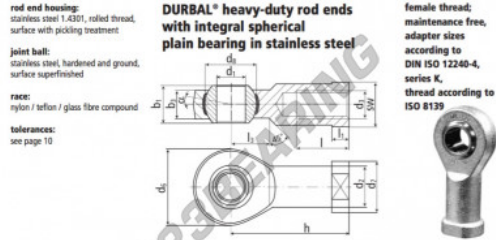

Gelenkköpfe SI

BEF22-60-501-DURBAL - BEF22-60-501-DURBAL

<https://www.123kugellager.ch/kugellager-gehauselager/gelenkkopfe-gelenklager/si/bef22-60-501-durbal>

BEF22-60-501

order number		measurements [mm]									
type	right hand thread	left hand thread	d ₁	d ₂	d ₃	d ₆	d ₇	d ₈	b ₁	b ₃	
BEF 22	-60	-501	22	30,0	M 22 x 1,5	54	38	38,05	28	20,0	
measurements [mm]		weight		basic load rating							
type	h	l	l ₁	l ₃	SW	α ₁ [°]	α ₂ [°]	β [°]	C [N]	C ₀ [N]	
BEF 22	84	37	12,0	26	32	15,5	10,0	0,520	23480	63600	

PRODUKTMERKMALE

Marke	DURBAL
N° Ean13	3663952509594
Innendurchmesser	22 mm
Außendurchmesser	54 mm
Dicke	28 mm
Typ	SI
Gewicht	520 g
Gewinde	Rechtsgewinde
Schmierung	ohne
Verpackung	1

kontakt@123kugellager.ch