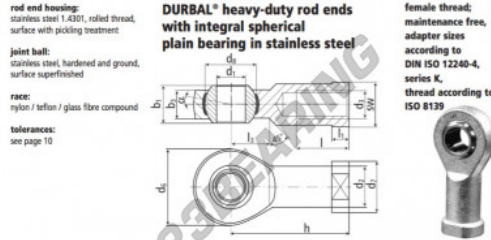

Gelenkköpfe SI

BEF22-60-501-DURBAL - BEF22-60-501-DURBAL

<https://www.123kugellager.ch/kugellager-gehauselager/gelenkkopfe-gelenklager/si/bef22-60-501-durbal>

BEF22-60-501

order number		measurements [mm]									
type	right hand thread	left hand thread	d ₁	d ₂	d ₃	d ₆	d ₇	d ₈	b ₁	b ₃	
BEF 22	-60	-501	22	30,0	M 22 x 1,5	54	38	38,05	28	20,0	
measurements [mm]		weight		basic load rating							
type	h	l	l ₁	l ₃	SW	α ₁ [°]	α ₂ [°]	l [kg]	C [N]	C ₀ [N]	
BEF 22	84	37	12,0	26	32	15,5	10,0	0,520	23480	63600	

PRODUKTMERKMALE

Marke	DURBAL
N° Ean13	3663952509594
Innendurchmesser	22 mm
Außendurchmesser	54 mm
Dicke	28 mm
Typ	SI
Gewicht	520 g
Gewinde	Rechtsgewinde
Schmierung	ohne
Verpackung	1

kontakt@123kugellager.ch