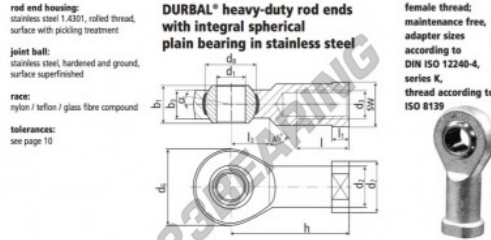

Gelenkköpfe SI

BEF16SO-61-501-DURBAL - BEF16SO-61-501-DURBAL

<https://www.123kugellager.ch/kugellager-gehauselager/gelenkkopfe-gelenklager/si/bef16so-61-501-durbal>

BEF16SO-61-501

order number		measurements [mm]									
type	right hand thread	left hand thread	d ₁	d ₂	d ₃	d ₆	d ₇	d ₈	b ₁	b ₃	
BEF 1650 -61	-501		16	22,0	M 16 x 1,5	42	27	28,52	21	15,0	
type		measurements [mm]					weight		basic load rating		
h	l	l ₁	l ₃	SW	α ₁ [°]	α ₂ [°]	[kg]	C [N]	C ₀ [N]		
BEF 1650	64	28	8,0	22	22	15,5	8,5	0,233	13760	39700	

PRODUKTMERKMALE

Marke	DURBAL
N° Ean13	3663952509525
Innendurchmesser	16 mm
Außendurchmesser	42 mm
Dicke	21 mm
Typ	SI
Gewicht	233 g
Gewinde	Rechtsgewinde
Schmierung	ohne
Verpackung	1

kontakt@123kugellager.ch