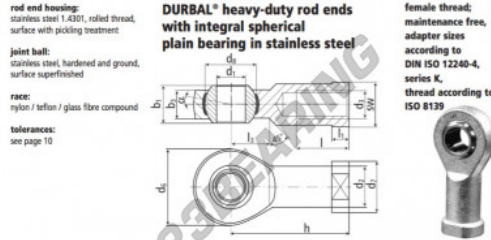

Gelenkköpfe SI

BEF16-60-501-DURBAL - BEF16-60-501-DURBAL

<https://www.123kugellager.ch/kugellager-gehauselager/gelenkkopfe-gelenklager/si/bef16-60-501-durbal>

BEF16-60-501

order number		measurements [mm]									
type	right hand thread	left hand thread	d ₁	d ₂	d ₃	d ₆	d ₇	d ₈	b ₁	b ₃	
BEF 16	-60	-501	16	22,0	M 16	42	27	28,52	21	15,0	
type		measurements [mm]							weight	basic load rating	
h	l	l ₁	l ₃	SW	α ₁ [°]	α ₂ [°]	β [°]	C	C ₀	stat. [N]	
BEF 16	64	28	8,0	22	22	15,5	8,5	0,233	13760	39700	

PRODUKTMERKMALE

Marke	DURBAL
N° Ean13	3663952509518
Innendurchmesser	16 mm
Außendurchmesser	42 mm
Dicke	21 mm
Typ	SI
Gewicht	233 g
Gewinde	Rechtsgewinde
Schmierung	ohne
Verpackung	1

kontakt@123kugellager.ch