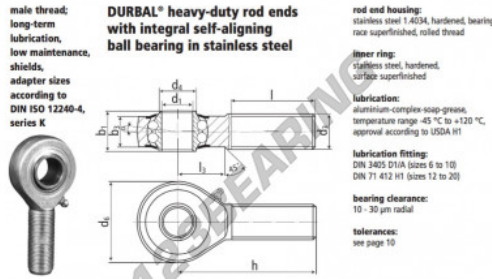

# Winkelgelenke SA BRM12-60-501-DURBAL - BRM12-60-501-DURBAL

<https://www.123kugellager.ch/kugellager-gehauselager/gelenkkopfe-gelenklager/sa/brm12-60-501-durbal>

## BRM12-60-501

order number		measurements [mm]									
type	opt. functional	d <sub>1</sub>	d <sub>2</sub>	d <sub>4</sub>	d <sub>5</sub>	b <sub>1</sub>	b <sub>2</sub>	h			
BRM 12 -60	-501	12	M 12	14,5	32	16	12,0	54			
measurements [mm]		weight		calculation-factors		rotational speed limit		basic load rating			
type	l	l <sub>1</sub>	α [°]	[kg]	Y	v <sub>c</sub>	Temp. [min.]	C [N]	C <sub>0</sub> [N]		
BRM 12	33	19	7,5	0,087	1,74	1,82	1125	3450	1250		

## PRODUKTMERKMALE

Marke	DURBAL
N° Ean13	3663952509150
Innendurchmesser	12 mm
Innendurchmesser	0.472" inch
Außendurchmesser	32 mm
Außendurchmesser	1.26" inch
Dicke	16 mm
Dicke	0.63" inch
Typ	SA
Gewicht	87 g
Gewinde	Rechtsgewinde
Schmierung	mit
Verpackung	1