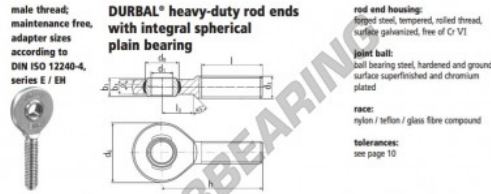

Winkelgelenke SA EM45-20-502-DURBAL - EM45-20-502-DURBAL

<https://www.123kugellager.ch/kugellager-gehauselager/gelenkkopfe-gelenklager/sa/em45-20-502-durbal>

EM45-20-502

order number	measurements [mm]
EM 45 -20 -502	d ₁ 45 d ₃ M 45 x 3 d ₆ 102 d ₆ 60,0 b ₁ 32 b ₃ 25 h 165
EM 45	weight 2,620 basic load rating dyn. C [N] 107000 stat. C ₀ [N] 276200

PRODUKTMERKMALE

Marke	DURBAL
N° Ean13	3663952508979
Innendurchmesser	45 mm
Außendurchmesser	102 mm
Dicke	32 mm
Typ	SA
Gewicht	2620 g
Gewinde	Linksgewinde
Schmierung	ohne
Verpackung	1

kontakt@123kugellager.ch