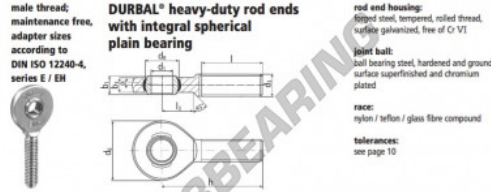

Winkelgelenke SA EM10-20-501-DURBAL - EM10-20-501-DURBAL

<https://www.123kugellager.ch/kugellager-gehauselager/gelenkkopfe-gelenklager/sa/em10-20-501-durbal>

EM10-20-501

order number		measurements [mm]					
type	type	d ₁	d ₃	d ₅	b ₁	b ₃	h
EM 10	-20 -501	10	M 10	28	16,0	9	6
measurements [mm]				weight	basic load rating		
type		l	b ₃	d ₁ ^h	d ₃ ^h	C	C ₀
EM 10		29	15	12,0	6,0	0,041	6400
							16800

PRODUKTMERKMALE

Marke	DURBAL
N° Ean13	3663952508764
Innendurchmesser	10 mm
Innendurchmesser	0.394" inch
Außendurchmesser	28 mm
Außendurchmesser	1.102" inch
Dicke	9 mm
Dicke	0.354" inch
Typ	SA
Gewicht	41 g
Gewinde	Rechtsgewinde
Schmierung	ohne
Verpackung	1