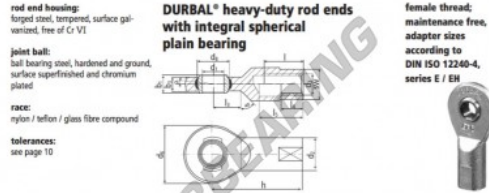

# Gelenkköpfe SI

## EF40-20-501-DURBAL - EF40-20-501-DURBAL

<https://www.123kugellager.ch/kugellager-gehauselager/gelenkkopfe-gelenklager/si/ef40-20-501-durbal>

EF40-20-501

order number		measurements [mm]										
type	right-hand thread	d <sub>1</sub>	d <sub>2</sub>	d <sub>3</sub>	d <sub>4</sub>	d <sub>5</sub>	b <sub>1</sub>	b <sub>2</sub>	b <sub>3</sub>	b <sub>4</sub>	h	
EF 40	-20	-501	40	60	M 42 x 3	92	53,0	28	22	145		
measurements [mm]		weight					basic load rating		dyn.		stat.	
type	l	l <sub>3</sub>	l <sub>4</sub>	l <sub>5</sub>	SW	α <sub>1</sub> <sup>1</sup>	α <sub>2</sub> <sup>1</sup>	[kg]	C <sub>10</sub>	C <sub>1</sub>	C <sub>0</sub>	C <sub>0</sub>
EF 40		42	42	71	50	7,0	3,5	2,075	86000	222600		

### PRODUKTMERKMALE

Marke	DURBAL
N° Ean13	3663952508573
Innendurchmesser	40 mm
Außendurchmesser	92 mm
Dicke	28 mm
Typ	SI
Gewicht	2075 g
Gewinde	Rechtsgewinde
Schmierung	ohne
Verpackung	1

[kontakt@123kugellager.ch](mailto:kontakt@123kugellager.ch)