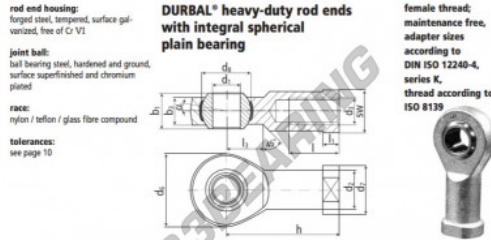

Gelenkköpfe SI

BEF25-20-502-DURBAL - BEF25-20-502-DURBAL

<https://www.123kugellager.ch/kugellager-gehauselager/gelenkkopfe-gelenklager/si/bef25-20-502-durbal>

BEF25-20-502

order number		measurements [mm]									
type	type	d ₁	d ₂	d ₃	d ₄	d ₅	d ₆	d ₇	d ₈	b ₁	b ₂
BEF 25	-20-502	25	33.5	M 24 x 2	60	42	42.80	31	22.0		
measurements [mm]		weight									
type	h	l	l ₁	l ₂	SW	α ₁ ¹	α ₂ ²	weight		basic load rating	
BEF 25	94	42	12.0	30	36	15,0	10,0	0,705		45350 118600	

PRODUKTMERKMALE

Marke	DURBAL
N° Ean13	3663952508252
Innendurchmesser	25 mm
Außendurchmesser	60 mm
Dicke	31 mm
Typ	SI
Gewicht	705 g
Gewinde	Linksgewinde
Schmierung	ohne
Verpackung	1

kontakt@123kugellager.ch