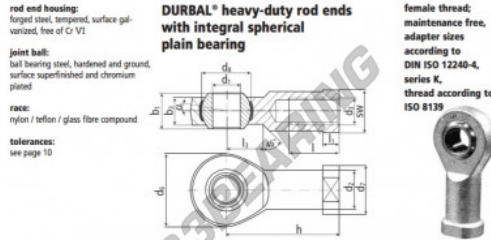

Gelenkköpfe SI

BEF22-20-502-DURBAL - BEF22-20-502-DURBAL

<https://www.123kugellager.ch/kugellager-gehauselager/gelenkkopfe-gelenklager/si/bef22-20-502-durbal>

BEF22-20-502

order number		measurements [mm]									
type	type	d ₁	d ₂	d ₃	d ₆	d ₇	d ₈	b ₁	b ₂	b ₃	
BEF 22	-20	-502	22	30,0	M 22 x 1,5	54	38	38,05	28	20,0	
measurements [mm]											
type	h	l	l ₁	l ₂	SW	α ₁ ¹ [°]	α ₂ ² [°]	weight [kg]	basic load rating dyn. stat.		
BEF 22	84	37	12,0	26	32	15,5	10,0	0,520	38230	95600	

PRODUKTMERKMALE

Marke	DURBAL
N° Ean13	3663952508221
Innendurchmesser	22 mm
Außendurchmesser	54 mm
Dicke	28 mm
Typ	SI
Gewicht	520 g
Gewinde	Linksgewinde
Schmierung	ohne
Verpackung	1

kontakt@123kugellager.ch