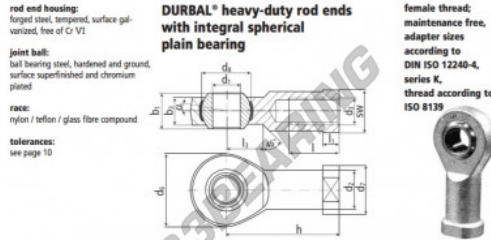

# Gelenkköpfe SI

### BEF20-20-502

order number		measurements [mm]										
type	spec. hard thread, left-hand thread	d <sub>1</sub>	d <sub>2</sub>	d <sub>3</sub>	d <sub>4</sub>	d <sub>5</sub>	d <sub>6</sub>	d <sub>7</sub>	d <sub>8</sub>	b <sub>1</sub>	b <sub>2</sub>	b <sub>3</sub>
BEF 20	-20	-502	20	27,5	M 20 x 1,5	50	34	34,87	25	18,0		
measurements [mm]												
type	h	l	l <sub>1</sub>	l <sub>2</sub>	SW	α <sub>1</sub> <sup>1</sup> [°]	α <sub>2</sub> <sup>2</sup> [°]	weight [kg]	basic load rating dyn. [N]		stat. [N]	
BEF 20	77	33	10,0	26	30	14,5	9,0	0,386	30805	82200		

## PRODUKTMERKMALE

Marke	DURBAL
N° Ean13	3663952508214
Innendurchmesser	20 mm
Außendurchmesser	50 mm
Dicke	25 mm
Typ	SI
Gewicht	386 g
Gewinde	Linksgewinde
Schmierung	ohne
Verpackung	1

[kontakt@123kugellager.ch](mailto:kontakt@123kugellager.ch)