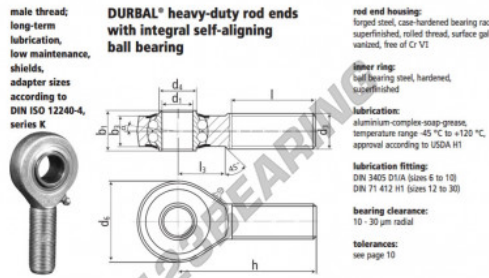

Winkelgelenke SA

BRM20-00-501-DURBAL - BRM20-00-501-DURBAL

<https://www.123kugellager.ch/kugellager-gehauselager/gelenkkopfe-gelenklager/sa/brm20-00-501-durbal>

BRM20-00-501

| order number | | measurements [mm] | | | | | | | | | |
|-----------------|-------------------|--------------------|----------------|----------------|----------------|----------------|----------------|----------------|----------------|----------------|---|
| Type | right hand thread | M left hand thread | d ₁ | d ₂ | d ₃ | d ₄ | d ₅ | b ₁ | b ₂ | b ₃ | h |
| BRM 20 -00 -501 | | | 20 | M 20 x 1,5 | 24,5 | 50 | 25 | 18,0 | 78 | | |

| Type | measurements [mm] | | | weight | calculation factors | rotational speed limit | basic load rating |
|--------|-------------------|----------------|-------|--------|---------------------|---------------------------------------|------------------------|
| Type | l | l ₃ | α [°] | [kg] | Y | v _{max} [min ⁻¹] | d _{yn.} C [N] |
| BRM 20 | 47 | 28 | 7,0 | 0,338 | 2,46 | 2,58 | 825 |
| | | | | | | | 7900 |
| | | | | | | | 3450 |

PRODUKTMERKMALE

| | |
|------------------|---------------|
| Marke | DURBAL |
| N° Ean13 | 3663952507071 |
| Innendurchmesser | 20 mm |
| Außendurchmesser | 50 mm |
| Dicke | 25 mm |
| Typ | SA |
| Gewicht | 338 g |
| Gewinde | Rechtsgewinde |
| Schmierung | mit |
| Verpackung | - |
| Standard | Ohne Standard |