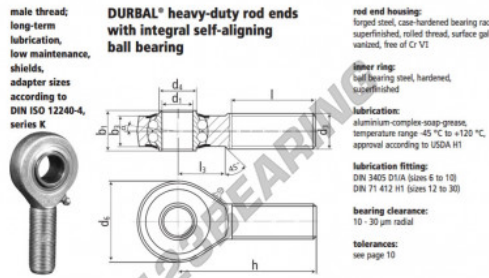

### BRM20-00-502

order number		measurements [mm]								
Type	right hand thread	M left hand thread	d <sub>1</sub>	d <sub>2</sub>	d <sub>3</sub>	d <sub>4</sub>	d <sub>5</sub>	l <sub>1</sub>	l <sub>2</sub>	h
BRM 20 -00	-502		20	M 20 x 1,5	24,5	50	25	18,0	78	

## PRODUKTMERKMALE

Marke	DURBAL
N° Ean13	3663952507064
Innendurchmesser	20 mm
Außendurchmesser	50 mm
Dicke	25 mm
Typ	-
Gewicht	338 g
Gewinde	-
Schmierung	-
Verpackung	-
Standard	-

[kontakt@123kugellager.ch](mailto:kontakt@123kugellager.ch)