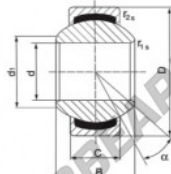

Kugelgelenke GEEW SGE20-UK-DURBAL - SGE20-UK-DURBAL

<https://www.123kugellager.ch/kugellager-gehauselager/gelenkkopfe-gelenklager/geew/sge20-uk-durbal>

SGE20-UK

Lubrication: maintenance free

order number	measurement [mm]			
type	d	B	C	d₁ min
SGE 20 UK	20	16	12	24

type	r_{1s} min	measurement [mm]	D	α [°]	load rating	weight
		r_{2s} min			C₀ [kN]	[kg]
SGE 20 UK	0,3	0,3	35	9	78,0	0,066

PRODUKTMERKMALE

Marke	DURBAL
N° Ean13	3663952502175
Innendurchmesser	20 mm
Außendurchmesser	35 mm
Dicke	12 mm
Typ	GEEW
Gewicht	66 g
Schmierung	ohne
Verpackung	1

kontakt@123kugellager.ch

+49 (0) 800 001 076 6

CRT4 de Lesquin 60 Rue Du Haut De Sainghin 59273 Fretin FRANCE