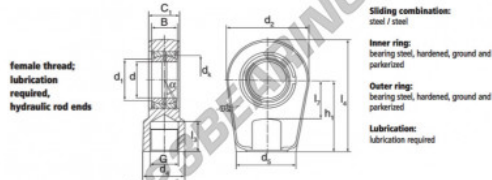

Gelenkköpfe TAPR GIHL25-DO-DURBAL - GIHL25-DO-DURBAL

<https://www.123kugellager.ch/kugellager-gehauselager/gelenkkopfe-gelenklager/tapr/gihl25-do-durbal>

GIHL25-DO

order number	d	d₁	G	d₂	B	C	d₂
GIHL 25 DO	25	29,3	M 16 x 1,5	25	46	20	23

type	l₁ min	l₂ min	h₁	l₄	d₄	α [°]	load rating C₀ [kN]	weight [kg]
GIHR / GIHL 25 DO	17	28	50	80,0	35,5	7	72	0,48

PRODUKTMERKMALE

Marke	DURBAL
N° Ean13	3663952499543
Innendurchmesser	25 mm
Innendurchmesser	0.984" inch
Außendurchmesser	56 mm
Außendurchmesser	2.205" inch
Dicke	23 mm
Dicke	0.906" inch
Typ	TAPR
Gewicht	480 g
Gewinde	Linksgewinde
Schmierung	mit
Verpackung	1

kontakt@123kugellager.ch

+49 (0) 800 001 076 6

CRT4 de Lesquin 60 Rue Du Haut De Sainghin 59273 Fretin FRANCE