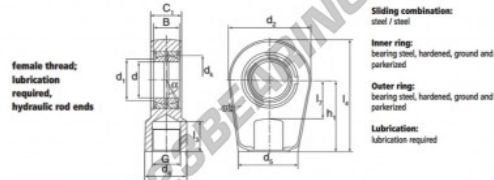

Gelenkköpfe TAPR GIHR20-DO-DURBAL - DGIHR20-DO-DURBAL

<https://www.123kugellager.ch/kugellager-gehauselager/gelenkkopfe-gelenklager/tapr/dgihr20-do-durbal>

GIHR20-DO

order number	right hand thread	left hand thread	measurement [mm]						
	d	d₁	G	d₂	d₃	B	C₁	d₂	
GIHR 20 DO	20	24,1	M 16 x 1,5	25	46	16	19	56	
type	measurement [mm]				d₄	load rating C₀ [kN]	weight [kg]		
GIHR / GIHL 20 DO	l₁ min	l₂ min	h₁	l₁	29,0	9	72	0,43	

PRODUKTMERKMALE

Marke	DURBAL
N° Ean13	3663952499505
Innendurchmesser	20 mm
Außendurchmesser	56 mm
Dicke	19 mm
Typ	TAPR
Gewicht	430 g
Gewinde	Rechtsgewinde
Schmierung	mit
Verpackung	1

kontakt@123kugellager.ch

+49 (0) 800 001 076 6

CRT4 de Lesquin 60 Rue Du Haut De Sainghin 59273 Fretin FRANCE