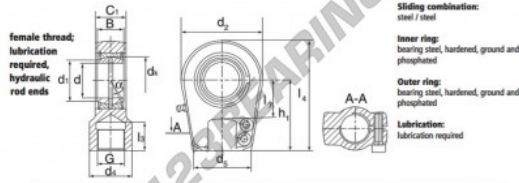

Gelenkköpfe TAPR GIHR-K120-DO-DURBAL - GIHR-K120-DO-DURBAL

<https://www.123kugellager.ch/kugellager-gehauselager/gelenkkopfe-gelenklager/tapr/gihr-k120-do-durbal>

GIHR-K120-DO

order number	d	d₁	G	d₂	d₃	B	C₁	d₃
GIHR-K 120 DO	120	135,5	M 130 x 3	172	257	85	90	340

type	l₁ min	l₂ min	h₁	l₄	d₄	α [°]	load rating C₀ [N]	weight [kg]
GIHR-K / GIHL-K 120 DO	135	140	310	490,0	160,0	6	2900	76,00

PRODUKTMERKMALE

Marke	DURBAL
N° Ean13	3663952499451
Innendurchmesser	120 mm
Außendurchmesser	340 mm
Dicke	90 mm
Typ	TAPR
Gewicht	76000 g
Gewinde	Rechtsgewinde
Schmierung	mit
Verpackung	1

kontakt@123kugellager.ch

+49 (0) 800 001 076 6

CRT4 de Lesquin 60 Rue Du Haut De Sainghin 59273 Fretin FRANCE