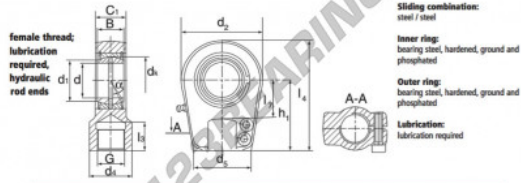

Gelenkköpfe TAPR GIHL-K30-DO-DURBAL - GIHL-K30-DO-DURBAL

<https://www.123kugellager.ch/kugellager-gehauselager/gelenkkopfe-gelenklager/tapr/gihl-k30-do-durbal>

GIHL-K30-DO

order number	d	d₁	G	d₂	d₃	B	C₁	d₃
right hand thread								
GIHL-K 30 DO	30	34,2	M 22 x 1,5	32	50	22	28	64

type	l₁ min	l₂ min	h	l₄	d₄	α [°]	load rating C₀ [N]	weight [kg]
GIHL-K / GIHL-K 30 DO	23	30	60	94,0	40,7	6	106	0,74

PRODUKTMERKMALE

Marke	DURBAL
N° Ean13	3663952499079
Innendurchmesser	30 mm
Außendurchmesser	64 mm
Dicke	28 mm
Typ	TAPR
Gewicht	740 g
Gewinde	Linksgewinde
Schmierung	mit
Verpackung	1

kontakt@123kugellager.ch

+49 (0) 800 001 076 6

CRT4 de Lesquin 60 Rue Du Haut De Sainghin 59273 Fretin FRANCE