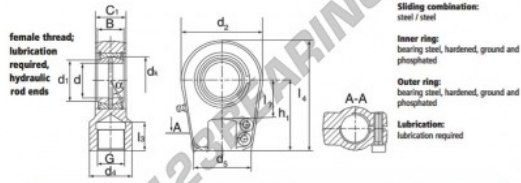

Gelenkköpfe TAPR GIHL-K25-DO-DURBAL - GIHL-K25-DO-DURBAL

<https://www.123kugellager.ch/kugellager-gehauselager/gelenkkopfe-gelenklager/tapr/gihl-k25-do-durbal>

GIHL-K25-DO

order number	d	d₁	G	d₂	B	C₁	C₂
GIHL-K 25 DO	25	29,3	M 16 x 1,5	25	46	20	23

type	l₁ min	l₂ min	h	l₄	d₄	α [°]	load rating C₀ [N]	weight [kg]
GIHL-K / GIHL-K 25 DO	17	28	50	80,0	35,5	7	72	0,48

PRODUKTMERKMALE

Marke	DURBAL
N° Ean13	3663952499024
Innendurchmesser	25 mm
Außendurchmesser	56 mm
Dicke	23 mm
Typ	TAPR
Gewicht	480 g
Gewinde	Linksgewinde
Schmierung	mit
Verpackung	1

kontakt@123kugellager.ch

+49 (0) 800 001 076 6

CRT4 de Lesquin 60 Rue Du Haut De Sainghin 59273 Fretin FRANCE