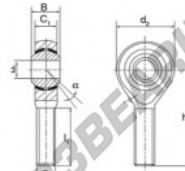

Winkelgelenke SA POSL6-DURBAL - POSL6-DURBAL

<https://www.123kugellager.ch/kugellager-gehauselager/gelenkkopfe-gelenklager/sa/posl6-durbal>

POSL6

rod end body:
surface zinc plated

Lubrication:
lubrication required

order number	right hand thread		left hand thread		measurement [mm]		
	B	G	M	B	C₁	d₁	
POSL 6	6	M 6		9	6,75	18	

type	measurement [mm]		α [°]	load rating C₀ [kN]	weight [kg]
	l₁ min	h			
POS / POSL 6	22	36	13	7,2	0,020

PRODUKTMERKMALE

Marke	DURBAL
N° Ean13	3663952494401
Innendurchmesser	6 mm
Außendurchmesser	18 mm
Dicke	9 mm
Typ	-
Gewicht	20 g
Gewinde	-
Schmierung	-
Verpackung	-

kontakt@123kugellager.ch

+49 (0) 800 001 076 6

CRT4 de Lesquin 60 Rue Du Haut De Sainghin 59273 Fretin FRANCE