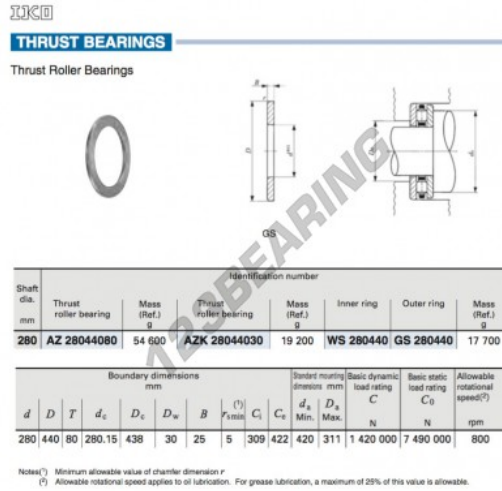

# Anlaufscheiben GS280440-IKO - GS280440-IKO

<https://www.123kugellager.ch/zubehor/unterlegscheibe/anlaufscheiben/gs280440-iko>

## PRODUKTMERKMALE

Marke	IKO
N° Ean13	3616060467546
Innendurchmesser	280 mm
Außendurchmesser	440 mm
Dicke	25 mm
Material	STAHL
Gewicht	17700 g
Verpackung	1

[kontakt@123kugellager.ch](mailto:kontakt@123kugellager.ch)