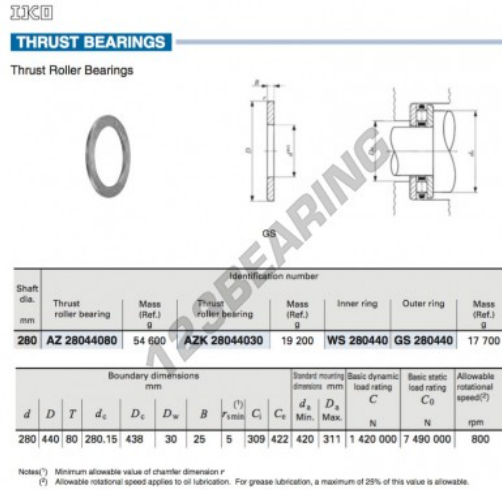

Anlaufscheiben GS280440-IKO - GS280440-IKO

<https://www.123kugellager.ch/zubehor/unterlegscheibe/anlaufscheiben/gs280440-iko>

PRODUKTMERKMALE

Marke	IKO
N° Ean13	3616060467546
Innendurchmesser	280 mm
Außendurchmesser	440 mm
Dicke	25 mm
Material	STAHL
Gewicht	17700 g
Verpackung	1