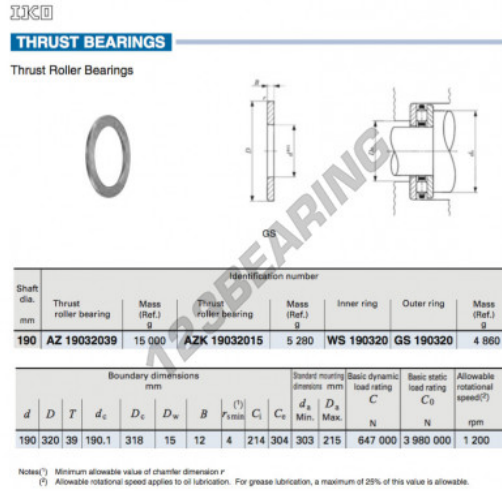

Anlaufscheiben GS190320-IKO - GS190320-IKO

<https://www.123kugellager.ch/zubehor/unterlegscheibe/anlaufscheiben/gs190320-iko>

PRODUKTMERKMALE

Marke	IKO
N° Ean13	3616060467362
Innendurchmesser	190 mm
Innendurchmesser	7.48" inch
Außendurchmesser	320 mm
Außendurchmesser	12.598" inch
Dicke	12 mm
Dicke	0.472" inch
Material	STAHL
Gewicht	4860 g
Verpackung	1