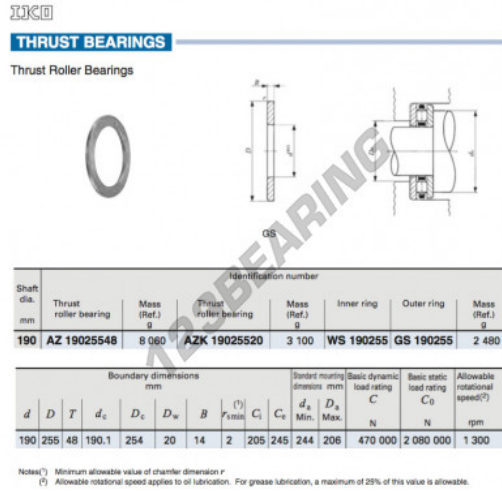

Anlaufscheiben GS190255-IKO - GS190255-IKO

<https://www.123kugellager.ch/zubehor/unterlegscheibe/anlaufscheiben/gs190255-iko>

PRODUKTMERKMALE

Marke	IKO
N° Ean13	3616060467348
Innendurchmesser	190 mm
Außendurchmesser	255 mm
Dicke	14 mm
Material	STAHL
Gewicht	2480 g
Verpackung	1