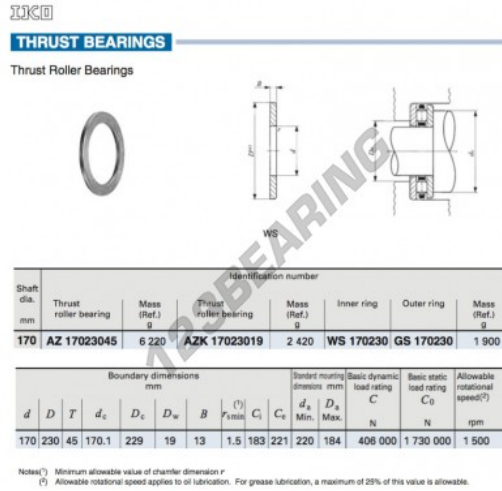

Anlaufscheiben WS170230-IKO - WS170230-IKO

<https://www.123kugellager.ch/zubehor/unterlegscheibe/anlaufscheiben/ws170230-iko>

PRODUKTMERKMALE

Marke	IKO
N° Ean13	3616060467256
Innendurchmesser	170 mm
Innendurchmesser	6.693" inch
Außendurchmesser	230 mm
Außendurchmesser	9.055" inch
Dicke	13 mm
Dicke	0.512" inch
Material	STAHL
Gewicht	1900 g
Verpackung	-
Standard	Ohne Standard