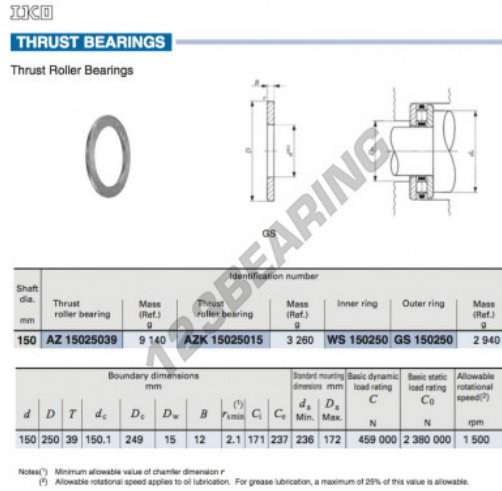

Anlaufscheiben GS150250-IKO - GS150250-IKO

<https://www.123kugellager.ch/zubehor/unterlegscheibe/anlaufscheiben/gs150250-iko>

PRODUKTMERKMALE

Marke	IKO
N° Ean13	3616060467201
Innendurchmesser	150 mm
Außendurchmesser	250 mm
Dicke	12 mm
Material	STAHL
Gewicht	2940 g
Verpackung	1