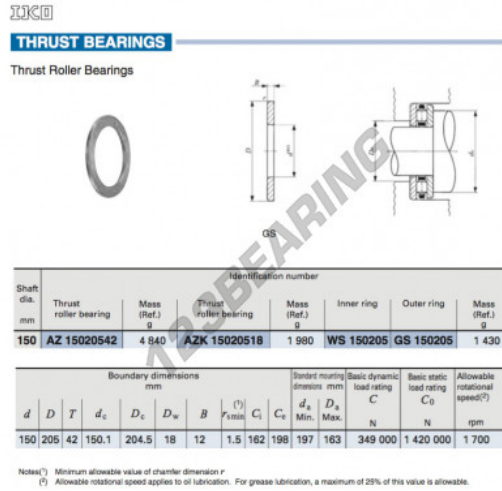

Anlaufscheiben GS150205-IKO - GS150205-IKO

<https://www.123kugellager.ch/zubehor/unterlegscheibe/anlaufscheiben/gs150205-iko>

PRODUKTMERKMALE

Marke	IKO
N° Ean13	3616060467188
Innendurchmesser	150 mm
Außendurchmesser	205 mm
Dicke	12 mm
Material	STAHL
Gewicht	1430 g
Verpackung	1