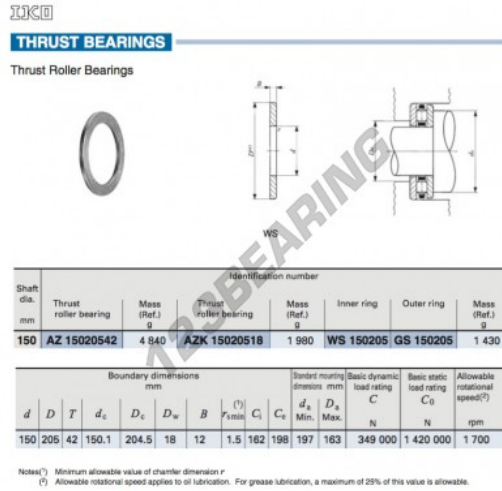

Anlaufscheiben WS150205-IKO - WS150205-IKO

<https://www.123kugellager.ch/zubehor/unterlegscheibe/anlaufscheiben/ws150205-iko>

PRODUKTMERKMALE

Marke	IKO
N° Ean13	3616060467171
Innendurchmesser	150 mm
Außendurchmesser	205 mm
Dicke	12 mm
Material	STAHL
Gewicht	1430 g
Verpackung	1