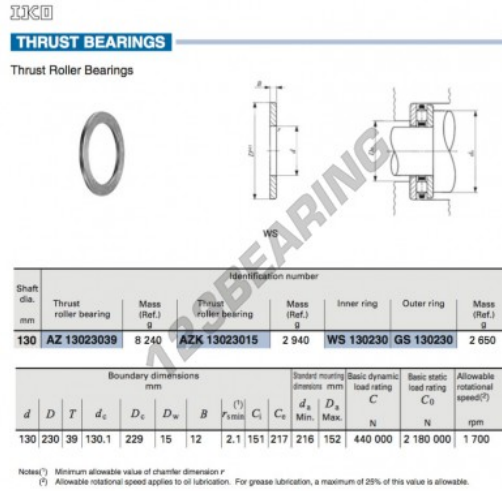

Anlaufscheiben WS130230-IKO - WS130230-IKO

<https://www.123kugellager.ch/zubehor/unterlegscheibe/anlaufscheiben/ws130230-iko>

PRODUKTMERKMALE

Marke	IKO
N° Ean13	3616060467089
Innendurchmesser	130 mm
Außendurchmesser	230 mm
Dicke	12 mm
Material	STAHL
Gewicht	2650 g
Verpackung	1